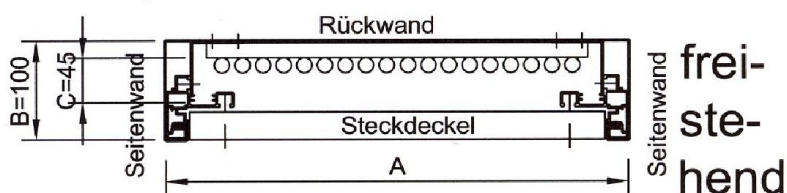

Konsolen schiebbar für Dosen, Verteiler etc. Tiefe 50, 80, 100 mm

Artikel Nr.	A x B	C
10201	315 x 100	45
10202	315 x 150	95
10203	315 x 200	145
10204	440 x 100	45
10205	440 x 150	95
10206	440 x 200	145
10207	565 x 100	45
10208	565 x 150	95
10209	565 x 200	145
10210	690 x 100	45
10211	690 x 150	95
10212	690 x 200	145
10213	815 x 100	45
10214	815 x 150	95
10215	815 x 200	145
10216	940 x 100	45
10217	940 x 150	95
10218	940 x 200	145
Andere Masse im 25 mm Raster möglich.		

frei-
ste-
hend

AP

AP

UP

Gerüst mit Boden und Deckenbefestigung

Galip Steigleitung mit Steckdeckel-Front + Konsole ohne Elektro - Verteiler

**Einbau: UP, AP, freistehend
Farbe: RAL 9003 weiss**

**Galip Installations-Systeme AG
Widenstrasse 1
CH-9464 Rüthi / SG**