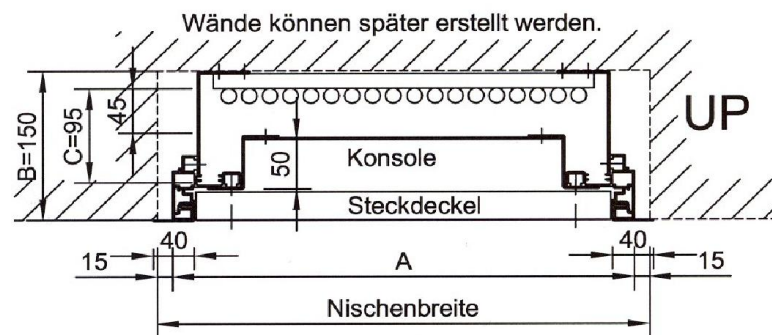

Konsolen schiebbar für Dosen, Verteiler etc. Tiefe 50, 80, 100 mm

Artikel Nr.	A x B	C
10201	315 x 100	45
10202	315 x 150	95
10203	315 x 200	145
10204	440 x 100	45
10205	440 x 150	95
10206	440 x 200	145
10207	565 x 100	45
10208	565 x 150	95
10209	565 x 200	145
10210	690 x 100	45
10211	690 x 150	95
10212	690 x 200	145
10213	815 x 100	45
10214	815 x 150	95
10215	815 x 200	145
10216	940 x 100	45
10217	940 x 150	95
10218	940 x 200	145
Andere Masse im 25 mm Raster möglich.		

frei-
ste-
hend

AP

AP

UP

Gerüst mit Boden und Deckenbefestigung

Galip Steigleitung mit Steckdeckel-Front + Konsole ohne Elektro - Verteiler

**Einbau: UP, AP, freistehend
Farbe: RAL 9003 weiss**

**Galip Installations-Systeme AG
Widenstrasse 1
CH-9464 Rüthi / SG**