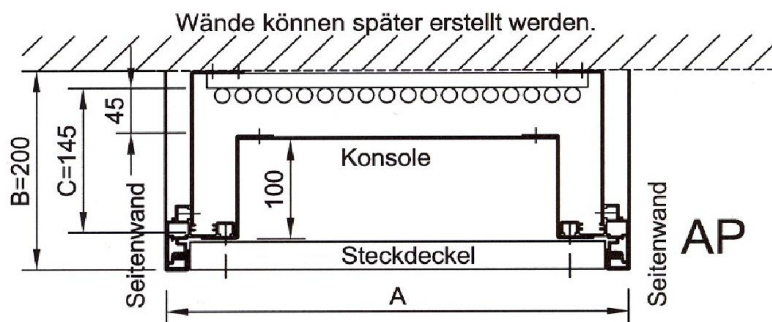

Konsolen schiebbar für Dosen, Verteiler etc. Tiefe 50, 80, 100 mm

Artikel Nr.	A x B	C
10201	315 x 100	45
10202	315 x 150	95
10203	315 x 200	145
10204	440 x 100	45
10205	440 x 150	95
10206	440 x 200	145
10207	565 x 100	45
10208	565 x 150	95
10209	565 x 200	145
10210	690 x 100	45
10211	690 x 150	95
10212	690 x 200	145
10213	815 x 100	45
10214	815 x 150	95
10215	815 x 200	145
10216	940 x 100	45
10217	940 x 150	95
10218	940 x 200	145
Andere Masse im 25 mm Raster möglich.		

frei-
ste-
hend

AP

AP

UP

Gerüst mit Boden und Deckenbefestigung

Galip Steigleitung mit Steckdeckel-Front + Konsole ohne Elektro - Verteiler

**Einbau: UP, AP, freistehend
Farbe: RAL 9003 weiss**

**Galip Installations-Systeme AG
Widenstrasse 1
CH-9464 Rüthi / SG**