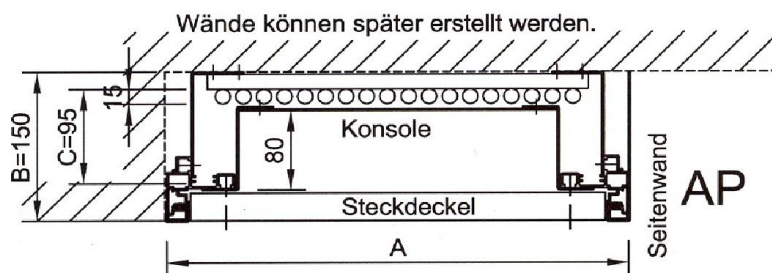

Konsolen schiebbar für Dosen, Verteiler etc. Tiefe 50, 80, 100 mm

Artikel Nr.	A x B	C
10201	315 x 100	45
10202	315 x 150	95
10203	315 x 200	145
10204	440 x 100	45
10205	440 x 150	95
10206	440 x 200	145
10207	565 x 100	45
10208	565 x 150	95
10209	565 x 200	145
10210	690 x 100	45
10211	690 x 150	95
10212	690 x 200	145
10213	815 x 100	45
10214	815 x 150	95
10215	815 x 200	145
10216	940 x 100	45
10217	940 x 150	95
10218	940 x 200	145
Andere Masse im 25 mm Raster möglich.		

frei-
ste-
hend

AP

AP

UP

Gerüst mit Boden und Deckenbefestigung

Galip Steigleitung mit Steckdeckel-Front + Konsole ohne Elektro - Verteiler

**Einbau: UP, AP, freistehend
Farbe: RAL 9003 weiss**

**Galip Installations-Systeme AG
Widenstrasse 1
CH-9464 Rüthi / SG**