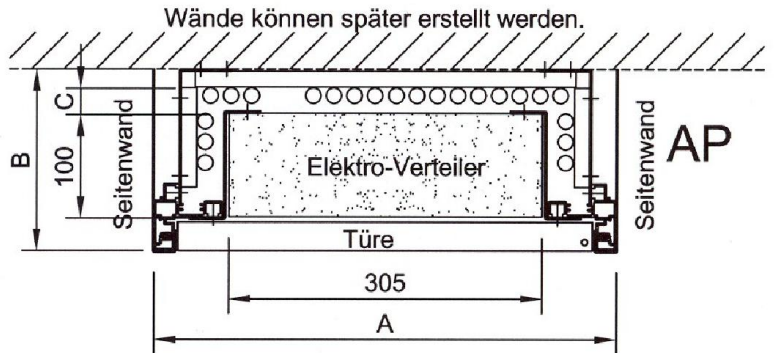

Konsolen schiebbar für Dosen, Verteiler etc. Tiefe 50, 80, 100 mm

Konsolen - Bestellung:  
zu Tür - Front  
A ... x B ... x Tiefe ...

Artikel Nr.	A x B	C
10301	440 x 175	25
10302	440 x 200	50
10303	440 x 250	100

frei-  
ste-  
hend

AP

AP

UP

Gerüst mit Boden und Deckenbefestigung

Galip Steigleitung mit Tür-Front + Konsole für Elektro-Verteiler wie Hager Volta

Einbau: UP, AP, freistehend  
Farbe: RAL 9003 weiss

Galip Installations-Systeme AG