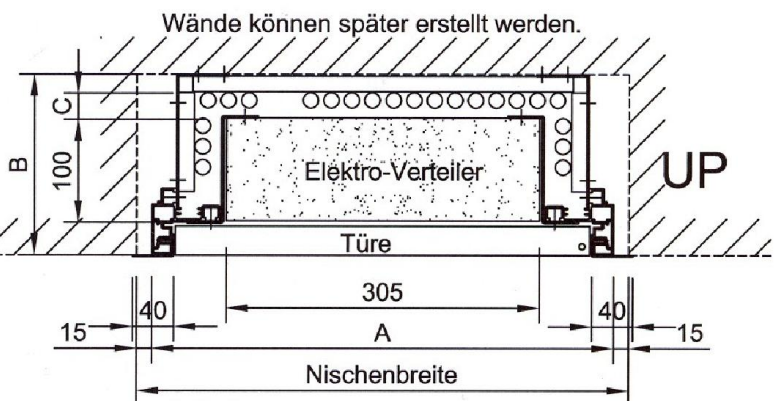

Konsolen schiebbar für Dosen, Verteiler etc. Tiefe 50, 80, 100 mm

Konsolen - Bestellung:  
zu Tür - Front  
A ... x B ... x Tiefe ...

Artikel Nr.	A x B	C
10301	440 x 175	25
10302	440 x 200	50
10303	440 x 250	100

frei-  
ste-  
hend

AP

AP

UP

Gerüst mit Boden und Deckenbefestigung

Galip Steigleitung mit Tür-Front + Konsole für Elektro-Verteiler wie Hager Volta

Einbau: UP, AP, freistehend  
Farbe: RAL 9003 weiss

Galip Installations-Systeme AG