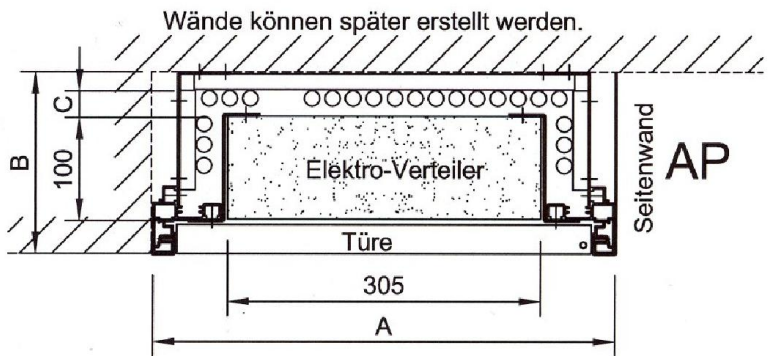

Konsolen schiebbar für Dosen, Verteiler etc. Tiefe 50, 80, 100 mm

Konsolen - Bestellung:  
zu Tür - Front  
A ... x B ... x Tiefe ...

Artikel Nr.	A x B	C
10301	440 x 175	25
10302	440 x 200	50
10303	440 x 250	100

frei-  
ste-  
hend

AP

AP

UP

Gerüst mit Boden und Deckenbefestigung

Galip Steigleitung mit Tür-Front + Konsole für Elektro-Verteiler wie Hager Volta

Einbau: UP, AP, freistehend  
Farbe: RAL 9003 weiss

Galip Installations-Systeme AG