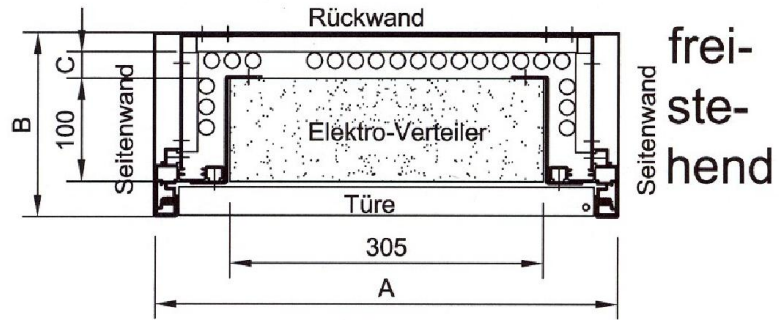

Konsolen schiebbar für Dosen, Verteiler etc. Tiefe 50, 80, 100 mm

Konsolen - Bestellung:  
zu Tür - Front  
A ... x B ... x Tiefe ...

Artikel Nr.	A x B	C
10301	440 x 175	25
10302	440 x 200	50
10303	440 x 250	100

frei-  
ste-  
hend

AP

AP

UP

Gerüst mit Boden und Deckenbefestigung

Galip Steigleitung mit Tür-Front + Konsole für Elektro-Verteiler wie Hager Volta

Einbau: UP, AP, freistehend  
Farbe: RAL 9003 weiss

Galip Installations-Systeme AG